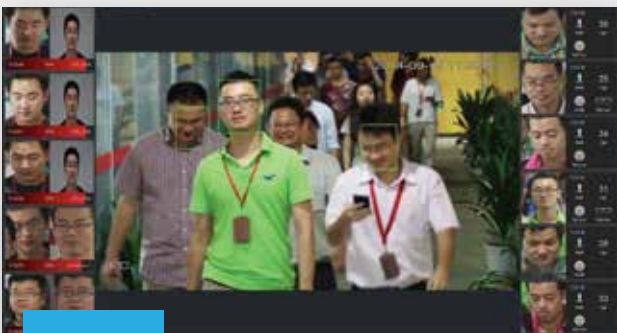

FACE RECOGNITION SYSTEM

ระบบประมวลผลและจดจำใบหน้าเพื่อใช้สำหรับพื้นที่สาธารณะหรือบริเวณที่ผู้คนหนาแน่น เพื่อเก็บข้อมูล แยกแยะเอกลักษณ์รายบุคคล และนำข้อมูลที่บันทึกมาเปรียบเทียบ คัดแยกและประมวลผล ซึ่งข้อมูลรายบุคคลเหล่านี้สามารถนำมาประยุกต์ใช้ได้หลากหลาย เช่น การบริหารจัดการรักษาความปลอดภัยในพื้นที่เฉพาะ, การค้นหาบุคคลต้องสงสัยกรณีเกิดอาชญากรรม เป็นต้น ด้วยเทคโนโลยีการอ่านใบหน้าอย่างรวดเร็วและแม่นยำ